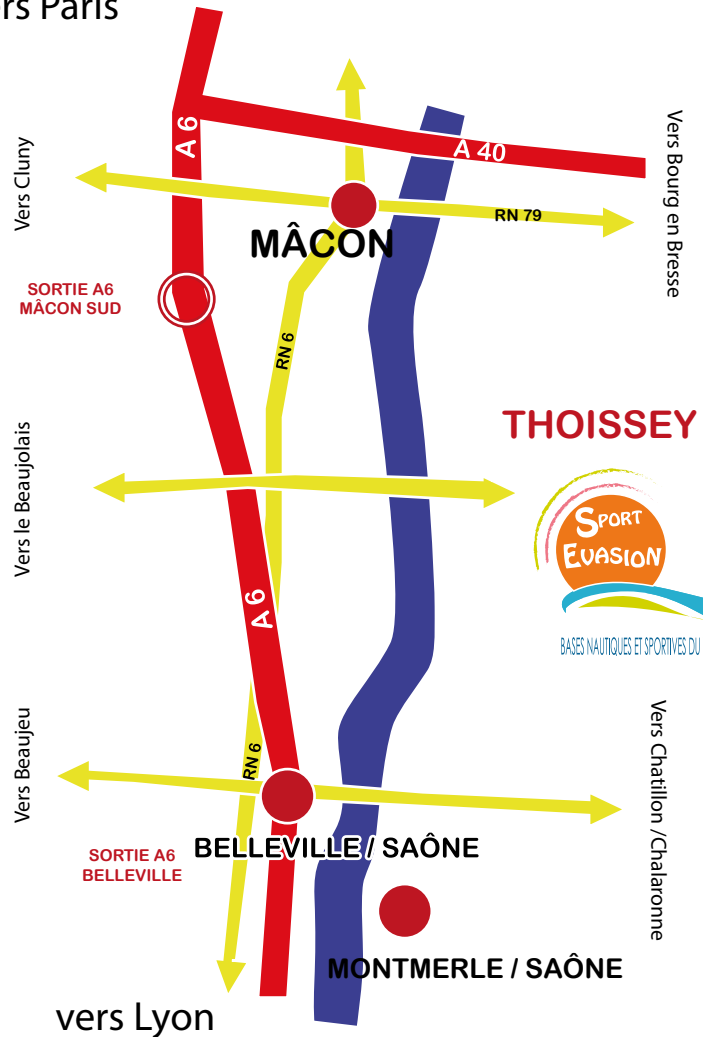

Vous voulez réserver ?

RDV sur la page

<https://www.espacnatureevasion.fr/devis-groupes-scolaires/>

nous vous répondrons le plus rapidement possible !

vers Paris

THOISSEY